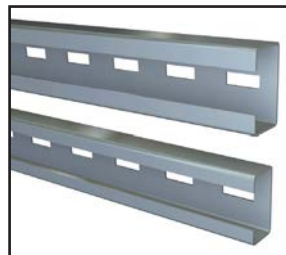

Uitschuifbare C-rail

Art. nr.	Lengte (mm)	Opmerkingen:
24810	1350	Met gaten
24811	3000	Met gaten
24812	1350	Zonder gaten
24813	3000	Zonder gaten

24820	3000	Met gaten
24821	4500	Met gaten
24822	6000	Met gaten
24823	3000	Zonder gaten
24824	4500	Zonder gaten
24825	6000	Zonder gaten