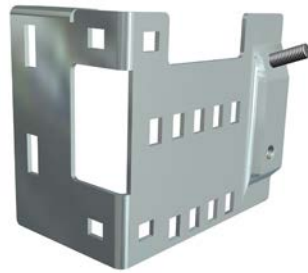

Additionele SRR70-componenten

Veerbreukbeveiliging 25650-L/R

- Gecertificeerd voor 60 Nm/veer
- SP-certificaatnummer P902383
- Universeel ontwerp voor veren van 50 mm en 67 mm
- Tandwiel op lager gemonteerd
- Gemakkelijk in te passen (vorm in vorm)
- Gemakkelijke montage van power unit
- Te gebruiken met 24619-L/R

Achterconsole 24619-L/R

- Montagemogelijkheid voor uitschuifbare C-Track
- Gemakkelijke montage met behulp van 25650-L/R

60 mm pulley 25270

- Voor kabel van 3 mm
- Met gaten voor de montage van 44012

80 mm pulley 25271

- Voor kabel van 4 mm
- Met gaten voor de montage van 44012

Toprolhouder 25003-L/R

- Met 46mm looprol

Verbindingsmof 24801

- Te gebruiken met 24803 en 24805

Ophangprofiel 24803

Uitschuifbare C-rail

Art. nr.	Lengte (mm)	Opmerkingen:
24810	1350	Met gaten
24811	3000	Met gaten
24812	1350	Zonder gaten
24813	3000	Zonder gaten

24820	3000	Met gaten
24821	4500	Met gaten
24822	6000	Met gaten
24823	3000	Zonder gaten
24824	4500	Zonder gaten
24825	6000	Zonder gaten