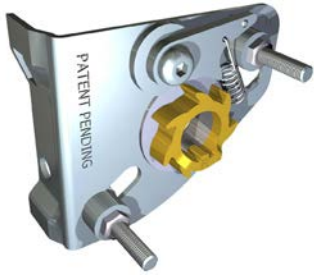

**Aan te brengen door één persoon met gebruik van slechts één 13 mm-tool.**

**Gemakkelijke montage**

### Technische informatie:

- Torsieversysteem (achter);
- Uitgevoerd in zeven standaardhoogtes: 2000, 2125, 2250, 2375, 2500, 2750 en 3000 mm;
- Maximale deurgrootte: 6000 x 3000 mm (b x h);
- Maximale deurgewicht: 165 kg;
- Heffing handmatige bediening, op standaardhoogte 70 mm;
- Ruimte aan de zijkanten minimaal 80 mm met bout 14024;
- Ontworpen conform EN 13241-1;
- ITT-goedkeuring verstrekt door SP;

### Veerbreukbeveiliging 25650-L/R

- Gecertificeerd voor 60 Nm/veer
- SP-certificaatnummer P902383
- Universeel ontwerp voor veren van 50 mm en 67 mm
- Tandwiel op lager gemonteerd
- Gemakkelijk in te passen (vorm in vorm)
- Gemakkelijke montage van power unit
- Te gebruiken met 24619-L/R