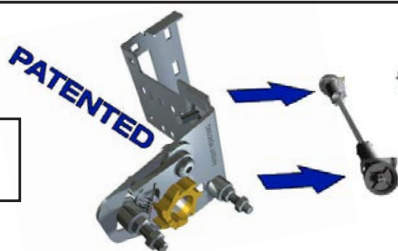

# SRR70 systeem

Doco International introduceert een nieuw Residentieel Systeem: SRR70. U bespaart tijd en geld dankzij de eenvoudige montage van de power unit. De looprails zijn beschikbaar in versies met boutverbindingen en met ge-klonken uitvoering. Dit systeem is geschikt voor alle panelen van 20 en 40 mm. Voorgeassembleerd of als afzonderlijke componenten beschikbaar.

**Aan te brengen door één persoon met gebruik van slechts één 13 mm-tool.**

**Gemakkelijke montage**

### Veerbreukbeveiliging 25650-L/R

- Gecertificeerd voor 60 Nm/veer
- SP-certificaatnummer P902383
- Universeel ontwerp voor veren van 50 mm en 67 mm
- Tandwiel op lager gemonteerd
- Gemakkelijk in te passen (vorm in vorm)
- Gemakkelijke montage van power unit
- Te gebruiken met 24619-L/R