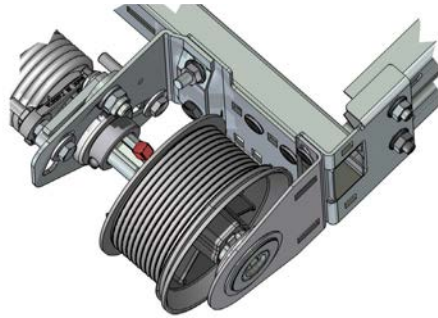

### Technische informatie:

- Torsieversysteem (achter);
- Uitgevoerd in zeven standaardhoogtes: 2000, 2125, 2250, 2375, 2500, 2750 en 3000 mm;
- Maximale deurgrootte: 6000 x 3000 mm (b x h);
- Maximale deurgewicht: 165 kg;
- Heffing handmatige bediening, op standaardhoogte 70 mm;
- Ruimte aan de zijkanten minimaal 80 mm met bout 14024;
- Ontworpen conform EN 13241-1;
- ITT-goedkeuring verstrekt door SP;

## Additionele SRR70-componenten

### Veerbreukbeveiliging 25650-L/R

- Gecertificeerd voor 60 Nm/veer
- SP-certificaatnummer P902383
- Universeel ontwerp voor veren van 50 mm en 67 mm
- Tandwiel op lager gemonteerd
- Gemakkelijk in te passen (vorm in vorm)
- Gemakkelijke montage van power unit
- Te gebruiken met 24619-L/R