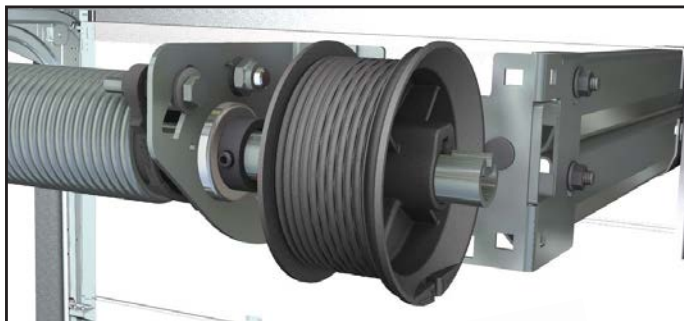

# SRR70 systeem

Doco International introduceert een nieuw Residentieel Systeem: SRR70. U bespaart tijd en geld dankzij de eenvoudige montage van de power unit. De looprails zijn beschikbaar in versies met boutverbindingen en met ge-klonken uitvoering. Dit systeem is geschikt voor alle panelen van 20 en 40 mm. Voorgeassembleerd of als afzonderlijke componenten beschikbaar.

**Aan te brengen door één persoon met gebruik van slechts één 13 mm-tool.**

**Gemakkelijke montage**