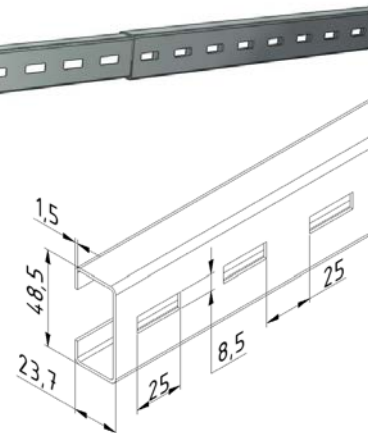

### Uitschuifbare C-rail

Art. nr.	Lengte (mm)	Opmerkingen:
24810	1350	Met gaten
24811	3000	Met gaten
24812	1350	Zonder gaten
24813	3000	Zonder gaten

24820	3000	Met gaten
24821	4500	Met gaten
24822	6000	Met gaten
24823	3000	Zonder gaten
24824	4500	Zonder gaten
24825	6000	Zonder gaten