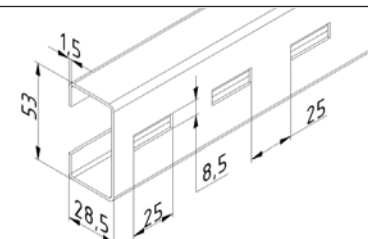

### Uitschuifbare C-rail

Art. nr.	Lengte (mm)	Opmerkingen:
24810	1350	Met gaten
24811	3000	Met gaten
24812	1350	Zonder gaten
24813	3000	Zonder gaten

24820	3000	Met gaten
24821	4500	Met gaten
24822	6000	Met gaten
24823	3000	Zonder gaten
24824	4500	Zonder gaten
24825	6000	Zonder gaten