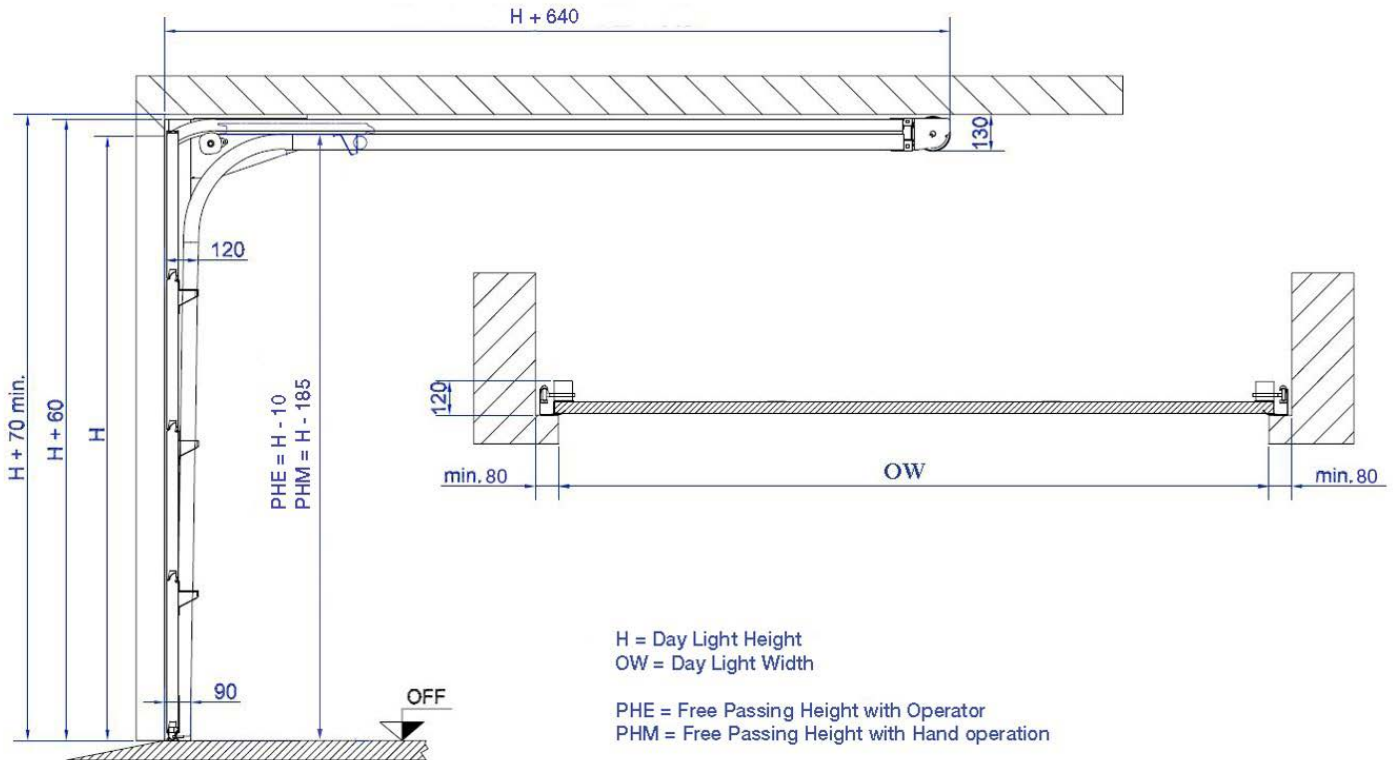

### Ophangprofiel 24803

### Uitschuifbare C-rail

Art. nr.	Lengte (mm)	Opmerkingen:
24810	1350	Met gaten
24811	3000	Met gaten
24812	1350	Zonder gaten
24813	3000	Zonder gaten

24820	3000	Met gaten
24821	4500	Met gaten
24822	6000	Met gaten
24823	3000	Zonder gaten
24824	4500	Zonder gaten
24825	6000	Zonder gaten