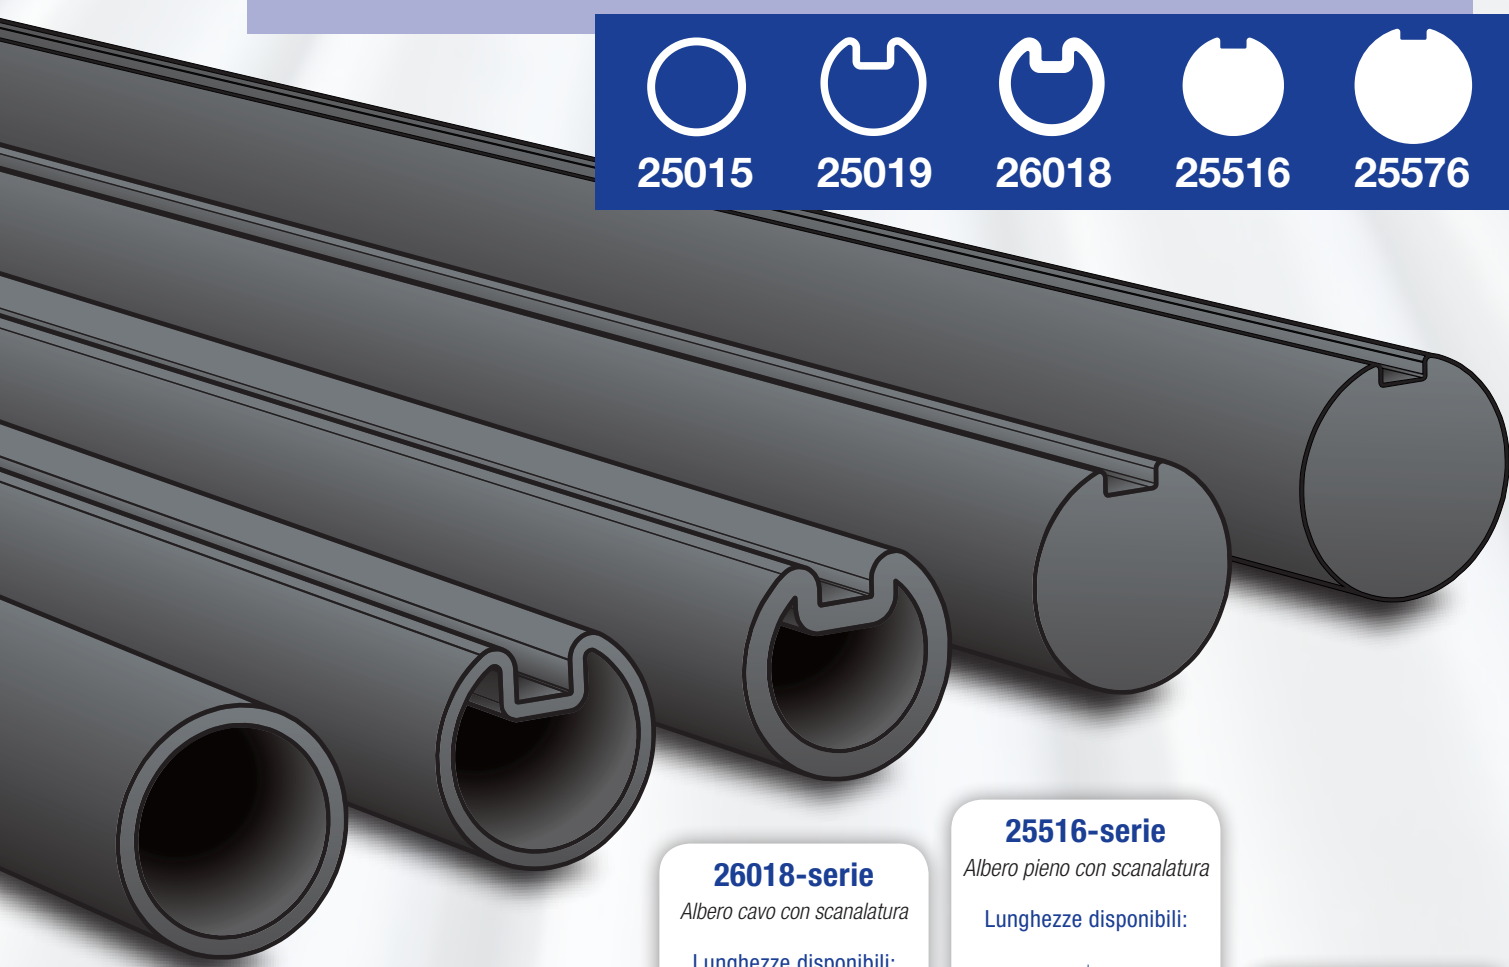

# Promozione Alberi

Chiedere al Vostro referente di zona la speciale offerta per:

**25015**

**25019**

**26018**

**25516**

**25576**

## **25015-serie**

*Albero cavo senza scanalatura*

Lunghezze disponibili:

1415 mm	3500 mm
2500 mm	6000 mm

## **25019-serie**

*Albero cavo con scanalatura*

Lunghezze disponibili:

2750 mm	3500 mm
3200 mm	6000 mm